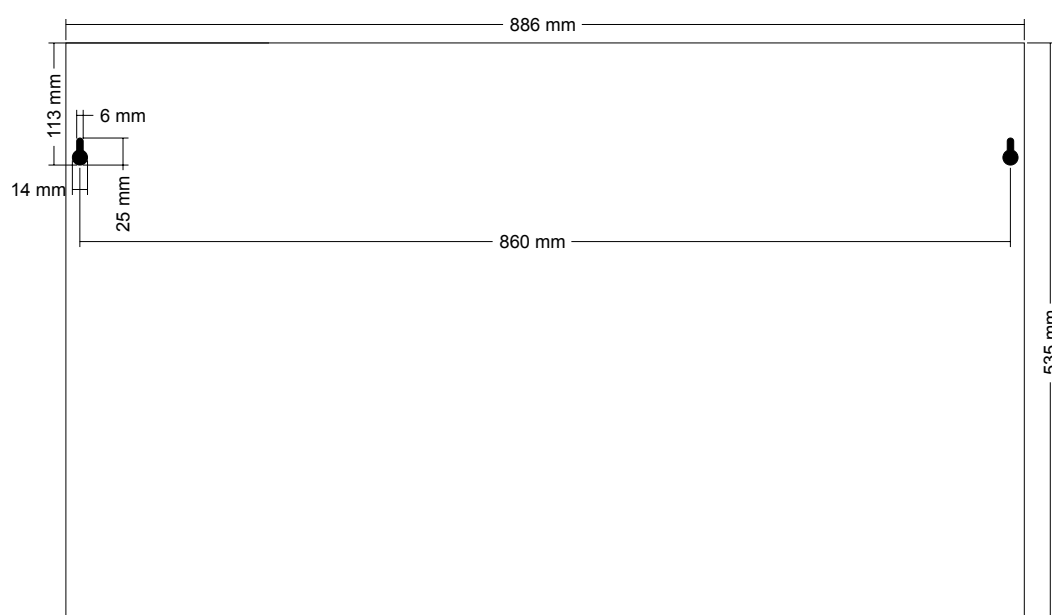

back view / Rückansicht